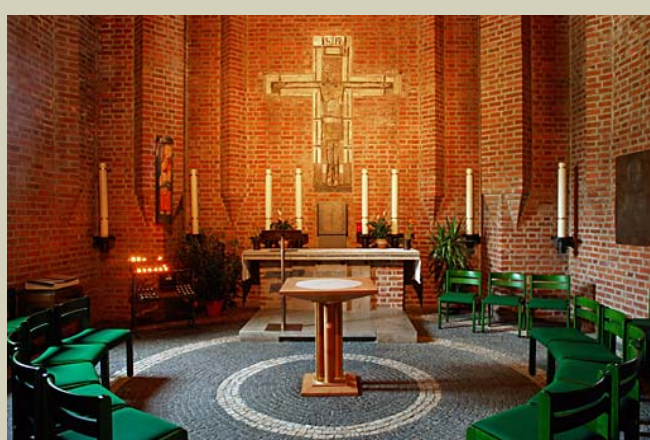

# St. Thaddäus

*Auch der Kirchenbau St. Thaddäus mit Seitenkapelle und Unterkirche im Stadtteil Kriegshaber wurde von Architekt Thomas Wechs verwirklicht. Im Februar 2011 feierte die Pfarrei ihr Jubiläum zum 75-jährigen Bestehen...*

*siehe auch [www.heinz-wember.de](http://www.heinz-wember.de)*

*Geradezu als sensationell zu bezeichnen ist in so manchem Jahr die Altar-Dekoration zum Erntedankfest, die wohl ihresgleichen sucht!...*

Zurück zur Seite [www.bergchristoll-foto.de](http://www.bergchristoll-foto.de)