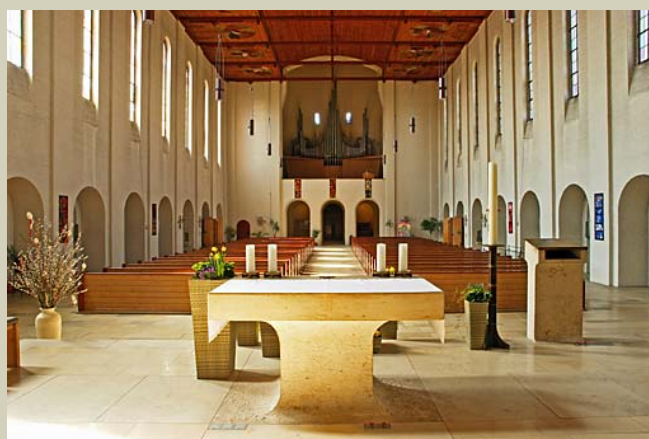

# St. Thaddäus

*Auch der Kirchenbau St. Thaddäus mit Seitenkapelle und Unterkirche im Stadtteil Kriegshaber wurde von Architekt Thomas Wechs verwirklicht. Im Februar 2011 feierte die Pfarrei ihr Jubiläum zum 75-jährigen Bestehen...*

*siehe auch [www.heinz-wember.de](http://www.heinz-wember.de)*

*Geradezu als sensationell zu bezeichnen ist in so manchem Jahr die Altar-Dekoration zum Erntedankfest, die wohl ihresgleichen sucht!...*

Zurück zur Seite [www.bergchristoll-foto.de](http://www.bergchristoll-foto.de)