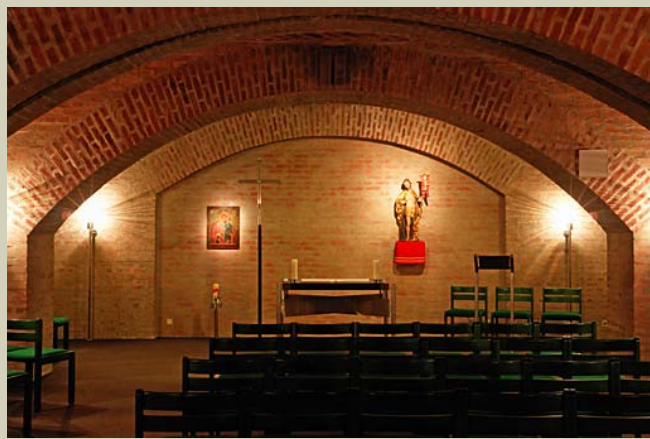

# St. Thaddäus

*Auch der Kirchenbau St. Thaddäus mit Seitenkapelle und Unterkirche im Stadtteil Kriegshaber wurde von Architekt Thomas Wechs verwirklicht. Im Februar 2011 feierte die Pfarrei ihr Jubiläum zum 75-jährigen Bestehen...*

*siehe auch [www.heinz-wember.de](http://www.heinz-wember.de)*

*Geradezu als sensationell zu bezeichnen ist in so manchem Jahr die Altar-Dekoration zum Erntedankfest, die wohl ihresgleichen sucht!...*

Zurück zur Seite [www.bergchristoll-foto.de](http://www.bergchristoll-foto.de)